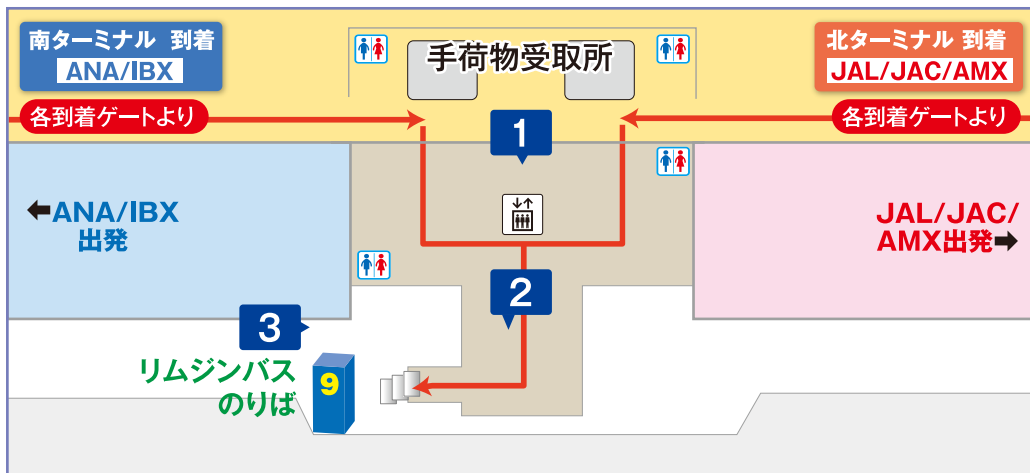

# 「大阪国際空港」から「大阪駅」へ

大阪国際空港(伊丹空港)に到着したら、リムジンバスに乗って大阪駅へ。  
それが一番カンタンで早いルートです。

大阪駅まで  
約 **30** 分

**1** 到着口を出てまっすぐ

**2** まっすぐ進み、自動ドアを抜けて  
右側のエスカレーターへ

到着口を  
まっすぐ  
進むだけ!

**3** リムジンバス乗り場  
9番「大阪駅前」行のバス停から  
大阪駅へ